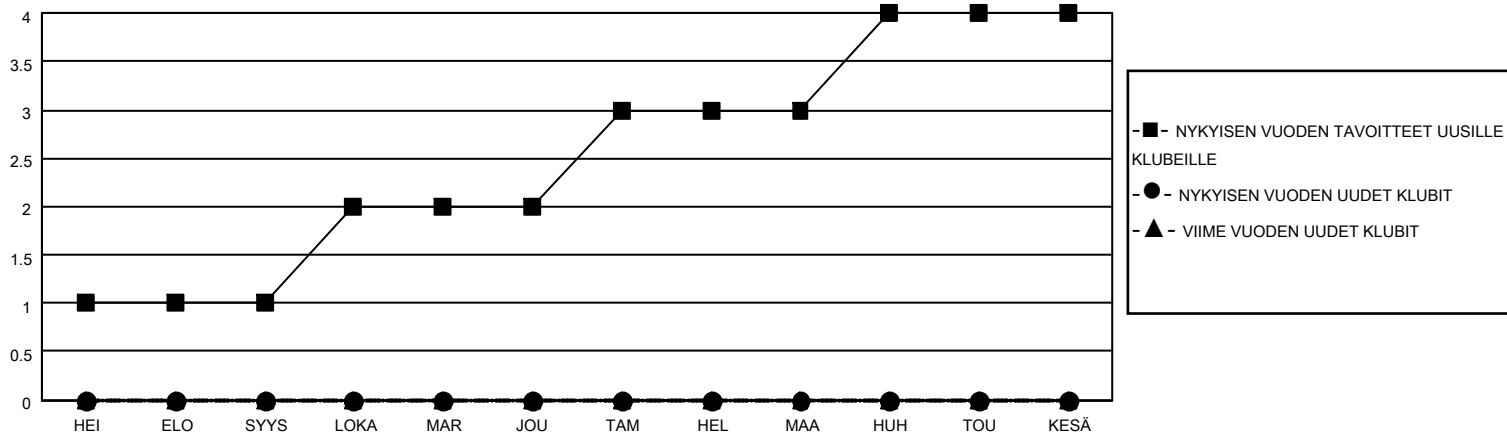

MONTHLY MEMBERSHIP PROGRESS REPORT

SIJAINTI FINLAND

District 107 C

Results as of: 8/31/2022

Klubit				jäsentä			
TULOKSET 2022-2023				TULOKSET 2022-2023			
NELJÄNNES	UUDEN KLUBIN TAVOITE	UUDET KLUBIT	LOPETETUT KLUBIT	NELJÄNNES	JÄSENKASVUN NETTOTAVOITE	TOTEUTUNUT JÄSENKASVU	POISTETUT JÄSENET (mukaan lukien siirrot)
HEI/ELO/SYYS	1	0	1	HEI/ELO/SYYS	5	5	13
LOKA/MAR/JOU	1	0	0	LOKA/MAR/JOU	5	0	0
TAM/HEL/MAA	1	0	0	TAM/HEL/MAA	10	0	0
HUH/TOU/KESÄ	1	0	0	HUH/TOU/KESÄ	5	0	0

TAVOITTEET JA UUDET KLUBIT, KUMULATIIVINEN

TAVOITTEET JA JÄSENET, KUMULATIIVINEN

LAKKAUTETUT KLUBIT: 1

ERONNEET JÄSENET

KUOLLUT	4
KLUBI LAKKAUTETTU	0
MUU	9
YHTEENSÄ	13

4 CLUBS OF 78 LISÄNNYT YHDEN TAI USEAMMAN UUTTA JÄSENTÄ