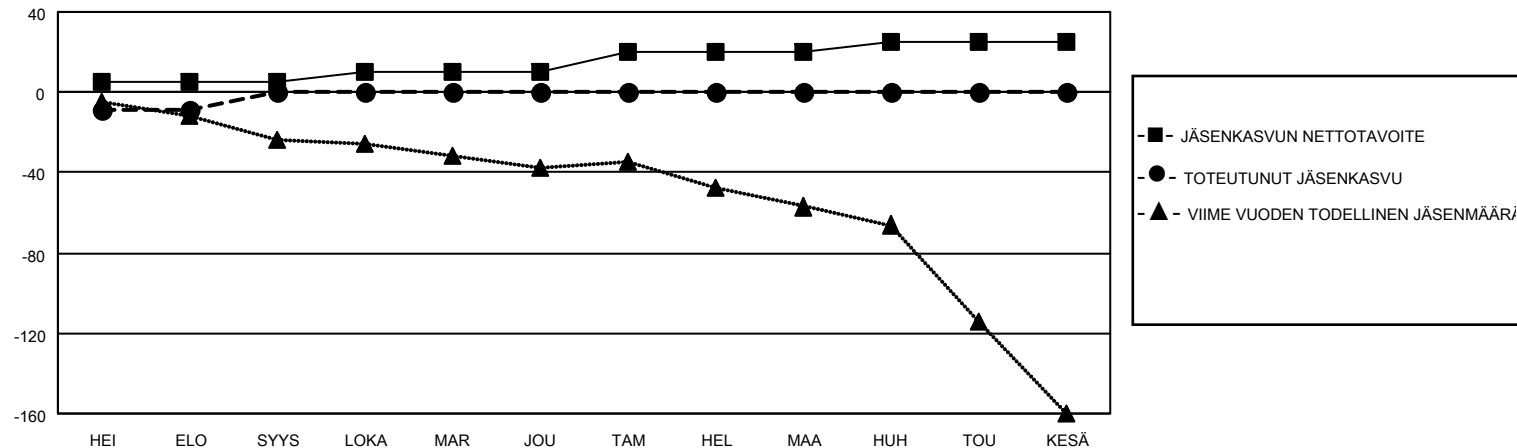

MONTHLY MEMBERSHIP PROGRESS REPORT

SIJAINTI FINLAND

District 107 C

Results as of: 8/31/2022

Klubit				jäsentä			
TULOKSET 2022-2023				TULOKSET 2022-2023			
NELJÄNNES	UUDEN KLUBIN TAVOITE	UUDET KLUBIT	LOPETETUT KLUBIT	NELJÄNNES	JÄSENKASVUN NETTOTAVOITE	TOTEUTUNUT JÄSENKASVU	POISTETUT JÄSENET (mukaan lukien siirrot)
HEI/ELO/SYYS	1	0	1	HEI/ELO/SYYS	5	5	13
LOKA/MAR/JOU	1	0	0	LOKA/MAR/JOU	5	0	0
TAM/HEL/MAA	1	0	0	TAM/HEL/MAA	10	0	0
HUH/TOU/KESÄ	1	0	0	HUH/TOU/KESÄ	5	0	0

TAVOITTEET JA UUDET KLUBIT, KUMULATIIVINEN

TAVOITTEET JA JÄSENET, KUMULATIIVINEN

LAKKAUTETUT KLUBIT: 1

ERONNEET JÄSENET

KUOLLUT	4
KLUBI LAKKAUTETTU	0
MUU	9
YHTEENSÄ	13

4 CLUBS OF 78 LISÄNNYT YHDEN TAI USEAMMAN UUTTA JÄSENTÄ